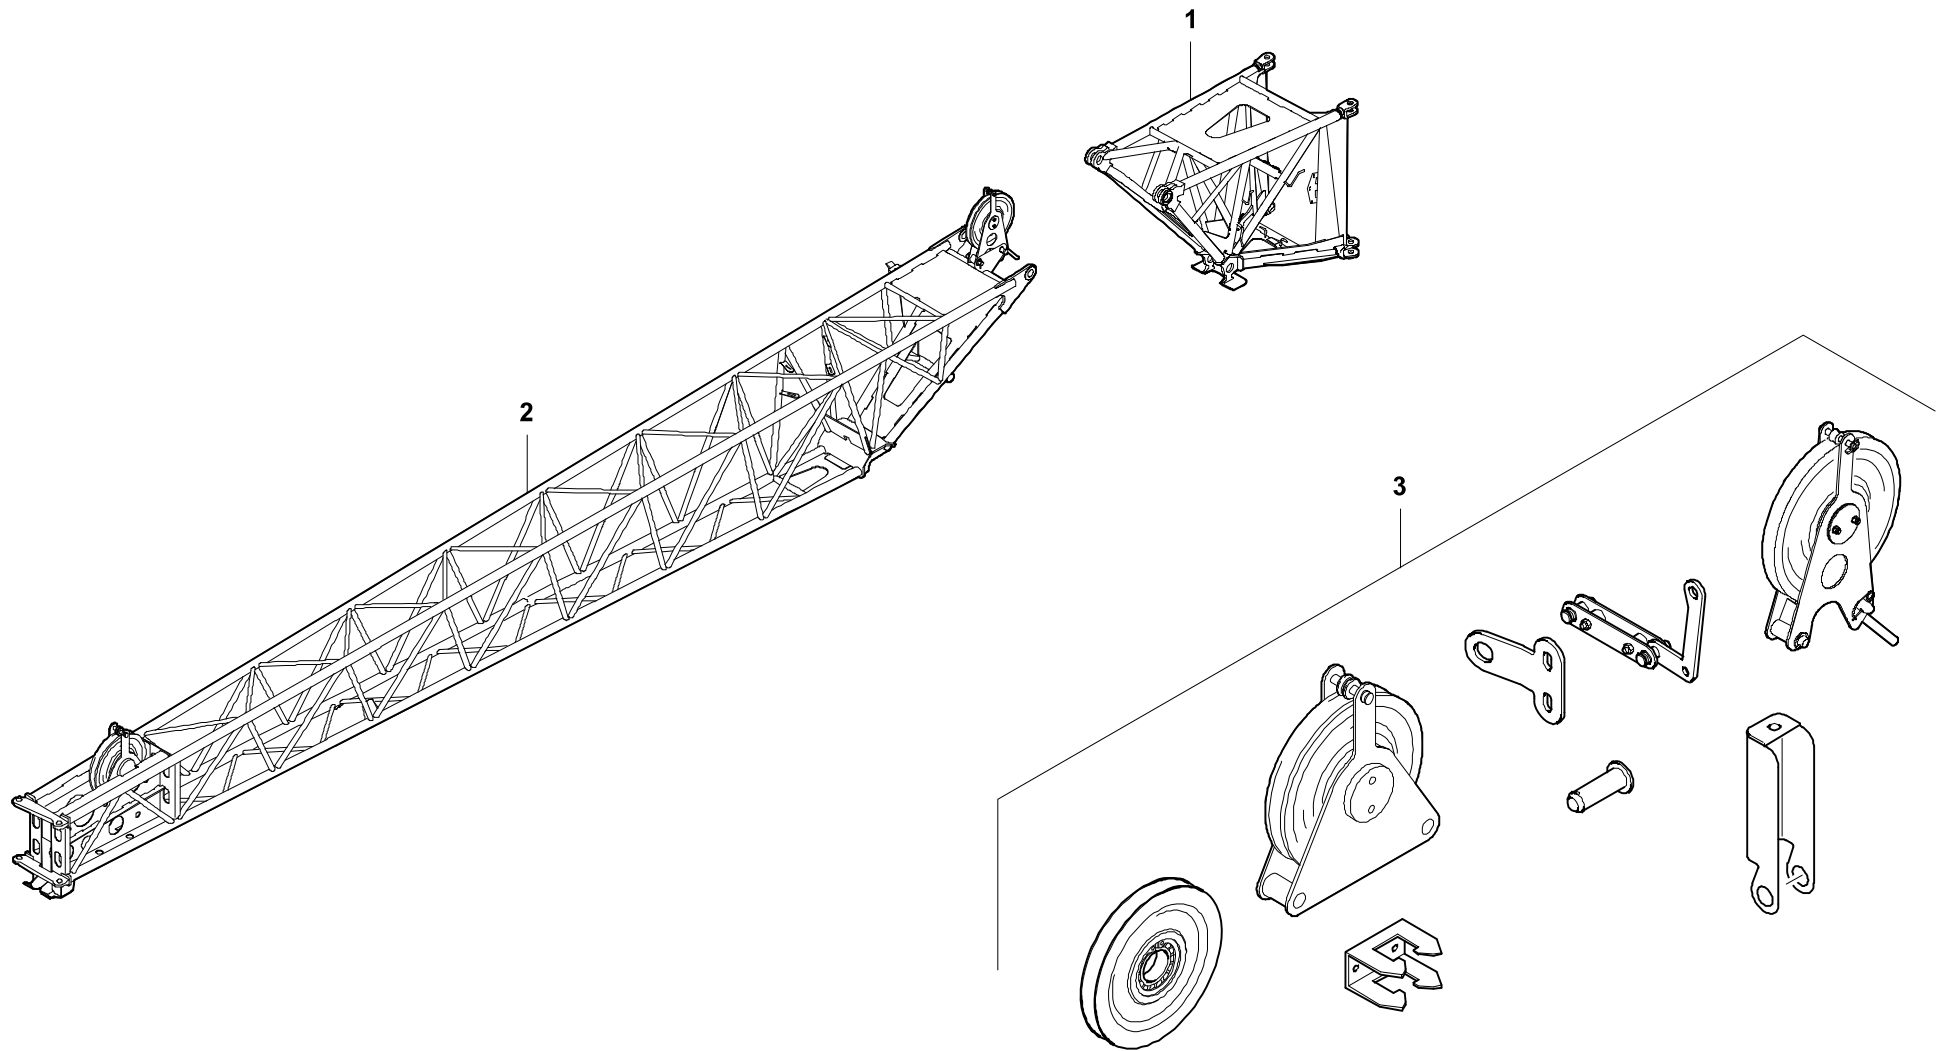

GROVESPITZE 11M STANDARD
JIB 11M STANDARDBILDTAFEL
PICTORIAL DISPLAY

07.09

3176600-ETL #

1/1

**GMK 5130
BE 710
G 173**

3176600-0-BL01-0709-0000